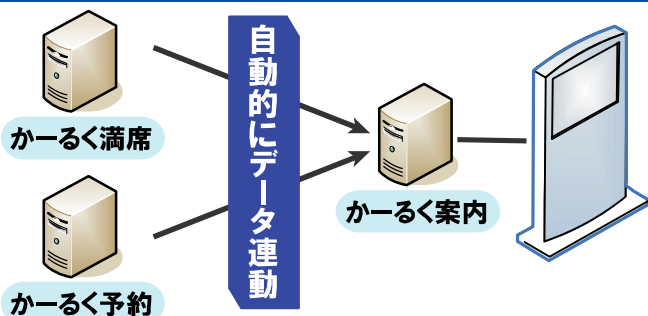

{かーるく案内}電子掲示板システム

ホールや会館の電子掲示板表示をサポートします。

かーるく案内とは

{かーるく案内}は、ご来館されたお客様に、会館の紹介や挨拶、本日の催し物情報、公演のチケット販売情報などを大型ディスプレイに掲示する、館内インフォメーションです。

システム概要

①会館紹介

上段は、本日の利用状況を案内します。
下段は、各施設の内容を順番に案内します。

②ご利用案内

③チケット情報

公演情報・チケット情報を順番に案内します。
ホールの座席図を表示し、空席情報を案内します。

かーるくシリーズとの連動

{かーるく満席}{かーるく予約}とデータの連動ができます。
連動は自動的に行われますので、リアルタイムで表示が更新されます。
大型ディスプレイはPCの画面表示をしていますので、ハードウェアの依存はありません。
表示は縦長または横長どちらでも可能です。

{かーるく案内}単体でも導入出来ます。
(管理画面より掲示する情報入力が必要となります)